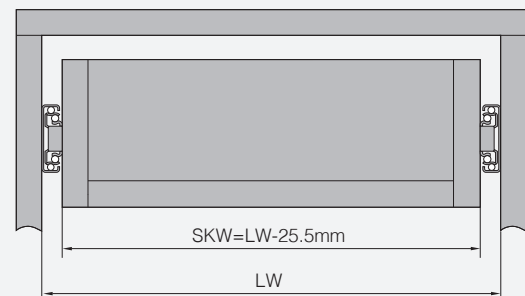

Drawer dimension