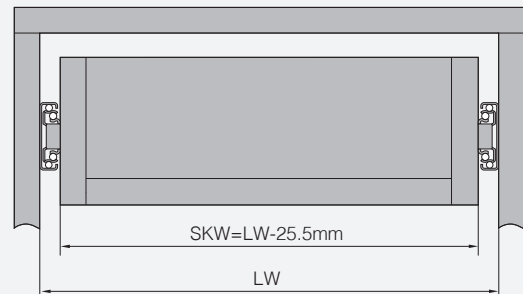

Drawer dimension