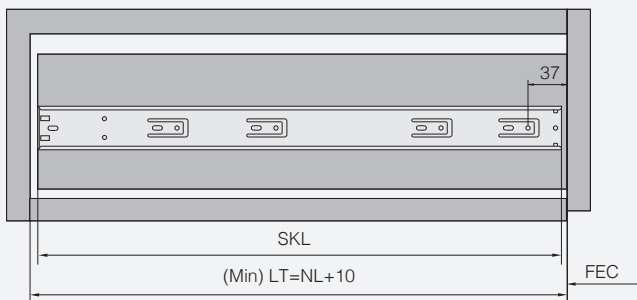

Order information

NL	Item No.	Package	Remark
250	BB01-250	10 sets	Package includes * Left & right drawer slide
300	BB01-300	10 sets	
350	BB01-350	10 sets	
400	BB01-400	10 sets	
450	BB01-450	10 sets	
500	BB01-500	10 sets	
550	BB01-550	10 sets	
600	BB01-600	10 sets	

Technical information

Installation dimensions

Drawer

Inset drawer

Legend

LW	Internal cabinet width	L	Length	SKL	Length of drawer	X	Thickness of door
NL	Nominal length	KB	Cabinet width	LT	Minimum installation depth	FEC	Front edge of cabinet

Technical information

Installation dimensions

Size	A	B	C	D	E	F	G
250mm	250	240		160			190
300mm	300	290	64	224			255
350mm	350	340	96	256	128		340
400mm	400	390	128	320	192		400
450mm	450	440	160	352	224		450
500mm	500	490	192	416	256		500
550mm	550	540	224	448	224	320	550
600mm	600	590	224	612	224	352	600

Technical information

Installation dimensions

Size	A	B	C	D	E	F	G
250mm	250	245	133.5		160		250
300mm	300	295	174.5	128	224		300
350mm	350	345	96	128	224		350
400mm	400	395	128	160	224	228	400
450mm	450	445	160	292	224		450
500mm	500	495	192	224	224	416	500
550mm	550	545	224	224	224	416	550
600mm	600	595	256	256	224	480	600